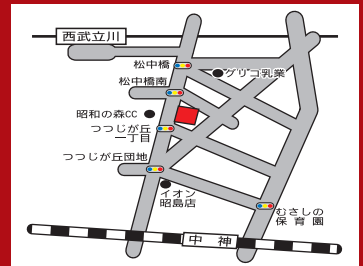

<http://www.jwing-rent.jp> / <http://www.wing-rent.co.jp>

Jネットレンタカー で検索してください!! 当社ホームページがご覧いただけます。

八王子駅前店

☎ 042-660-1043

〒192-0081

東京都八王子市横山町3-13

昭島店

☎ 042-500-0543

〒196-0021

東京都昭島市武蔵野2-12-23

J-net 1DAYクーポン

¥3,333

八王子駅前店、昭島店の2店舗限定

J-net 1DAYクーポン

¥3,333

八王子駅前店、昭島店の2店舗限定