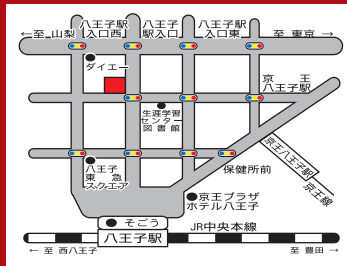

<http://www.jwing-rent.jp> / <http://www.wing-rent.co.jp>

Jネットレンタカー で検索してください!! 当社ホームページがご覧いただけます。

八王子駅前店

☎ 042-660-1043

〒192-0081

東京都八王子市横山町3-13

昭島店

☎ 042-500-0543

〒196-0021

東京都昭島市武蔵野2-12-23

J-net 1DAYクーポン

¥3,333

八王子駅前店、昭島店の2店舗限定

J-net 1DAYクーポン

¥3,333

八王子駅前店、昭島店の2店舗限定